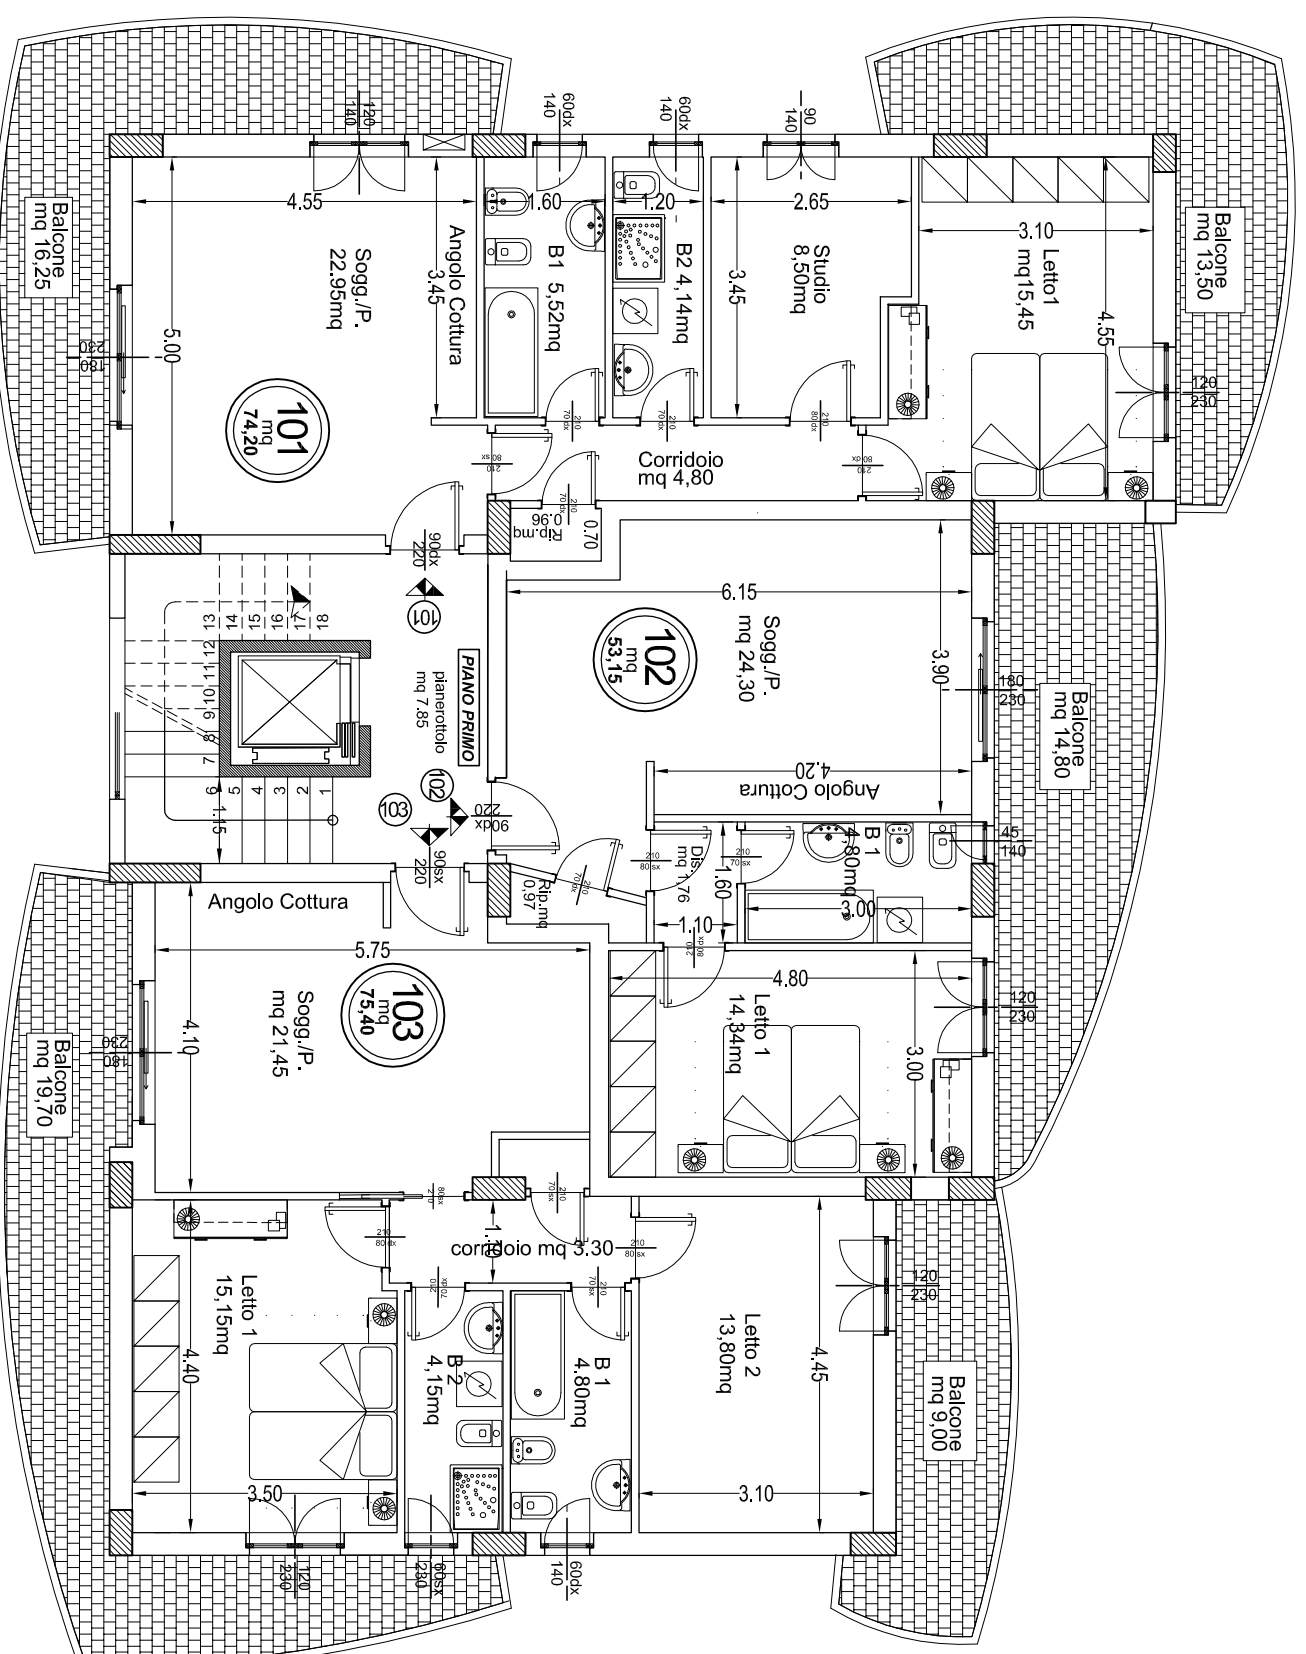

DI LELLO COSTRUZIONI S.R.L.

VIA A. BOSCO, 58 - 66054 VASTO (Ch)

TEL. - Fax 0873/36.36.01 - CELL. 335/68.73.512

e-mail: info@dilellocostruzioni.it

PIANO PRIMO

APPARTAMENTO 01

SUPERFICIE LORDA 74,20 MQ

SUPERFICIE BALCONE 29,75 MQ

APPARTAMENTO 02

SUPERFICIE LORDA 53,15 MQ

SUPERFICIE BALCONE 14,80 MQ

APPARTAMENTO 03

SUPERFICIE LORDA 75,40 MQ

SUPERFICIE TERRAZZO 28,70 MQ