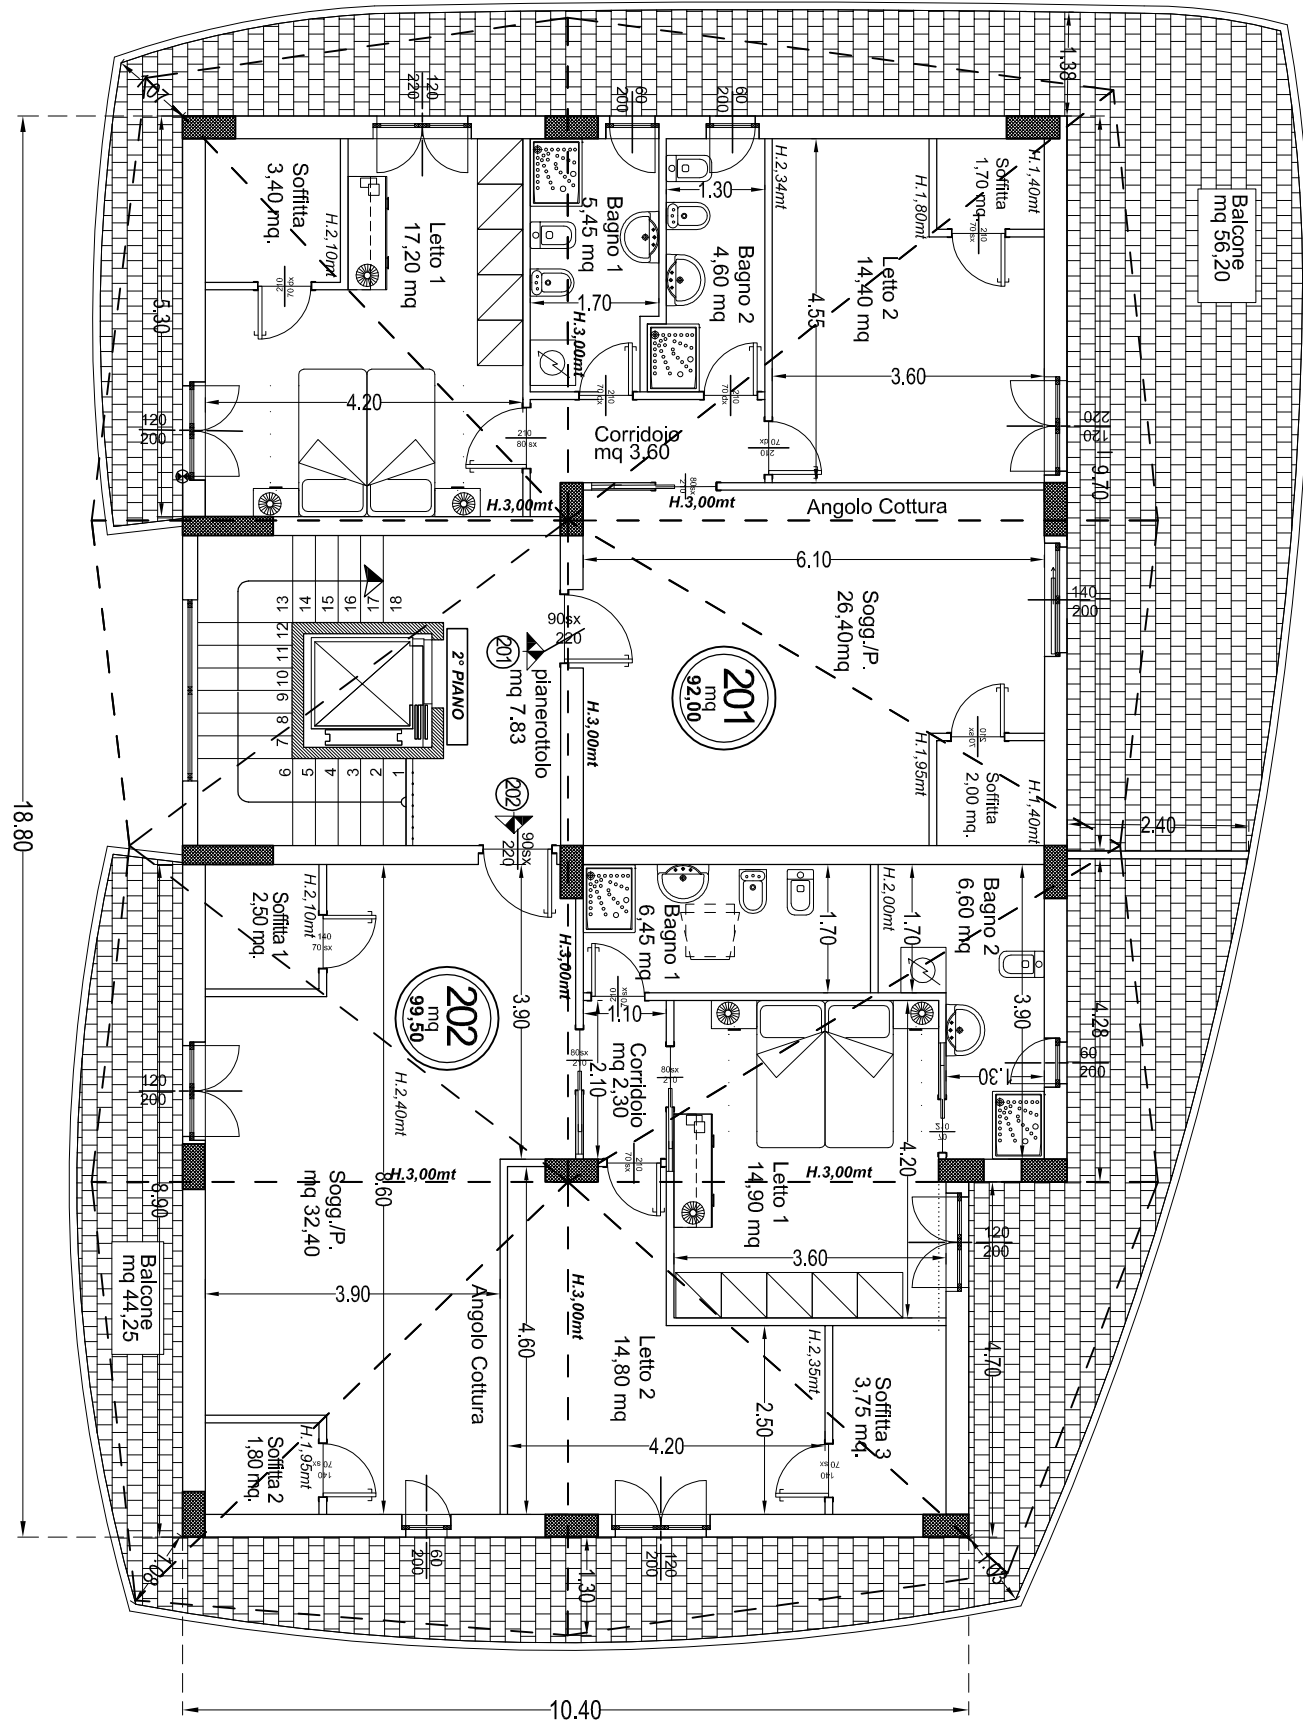

DILELLO COSTRUZIONI S.R.L.
VIA A. BOSCO, 58 - 66054 VASTO (Ch)
TEL. - Fax 0873/36.36.01 - CELL. 335/68.73.512
e-mail: info@dillellocostruzioni.it

PIANO SECONDO

- APPARTAMENTO 01
- SUPERFICIE LORDA 92,00 MQ
- SUPERFICIE TERRAZZO 56,20 MQ
- APPARTAMENTO 02
- SUPERFICIE LORDA 99,50 MQ
- SUPERFICIE TERRAZZO 44,25 MQ