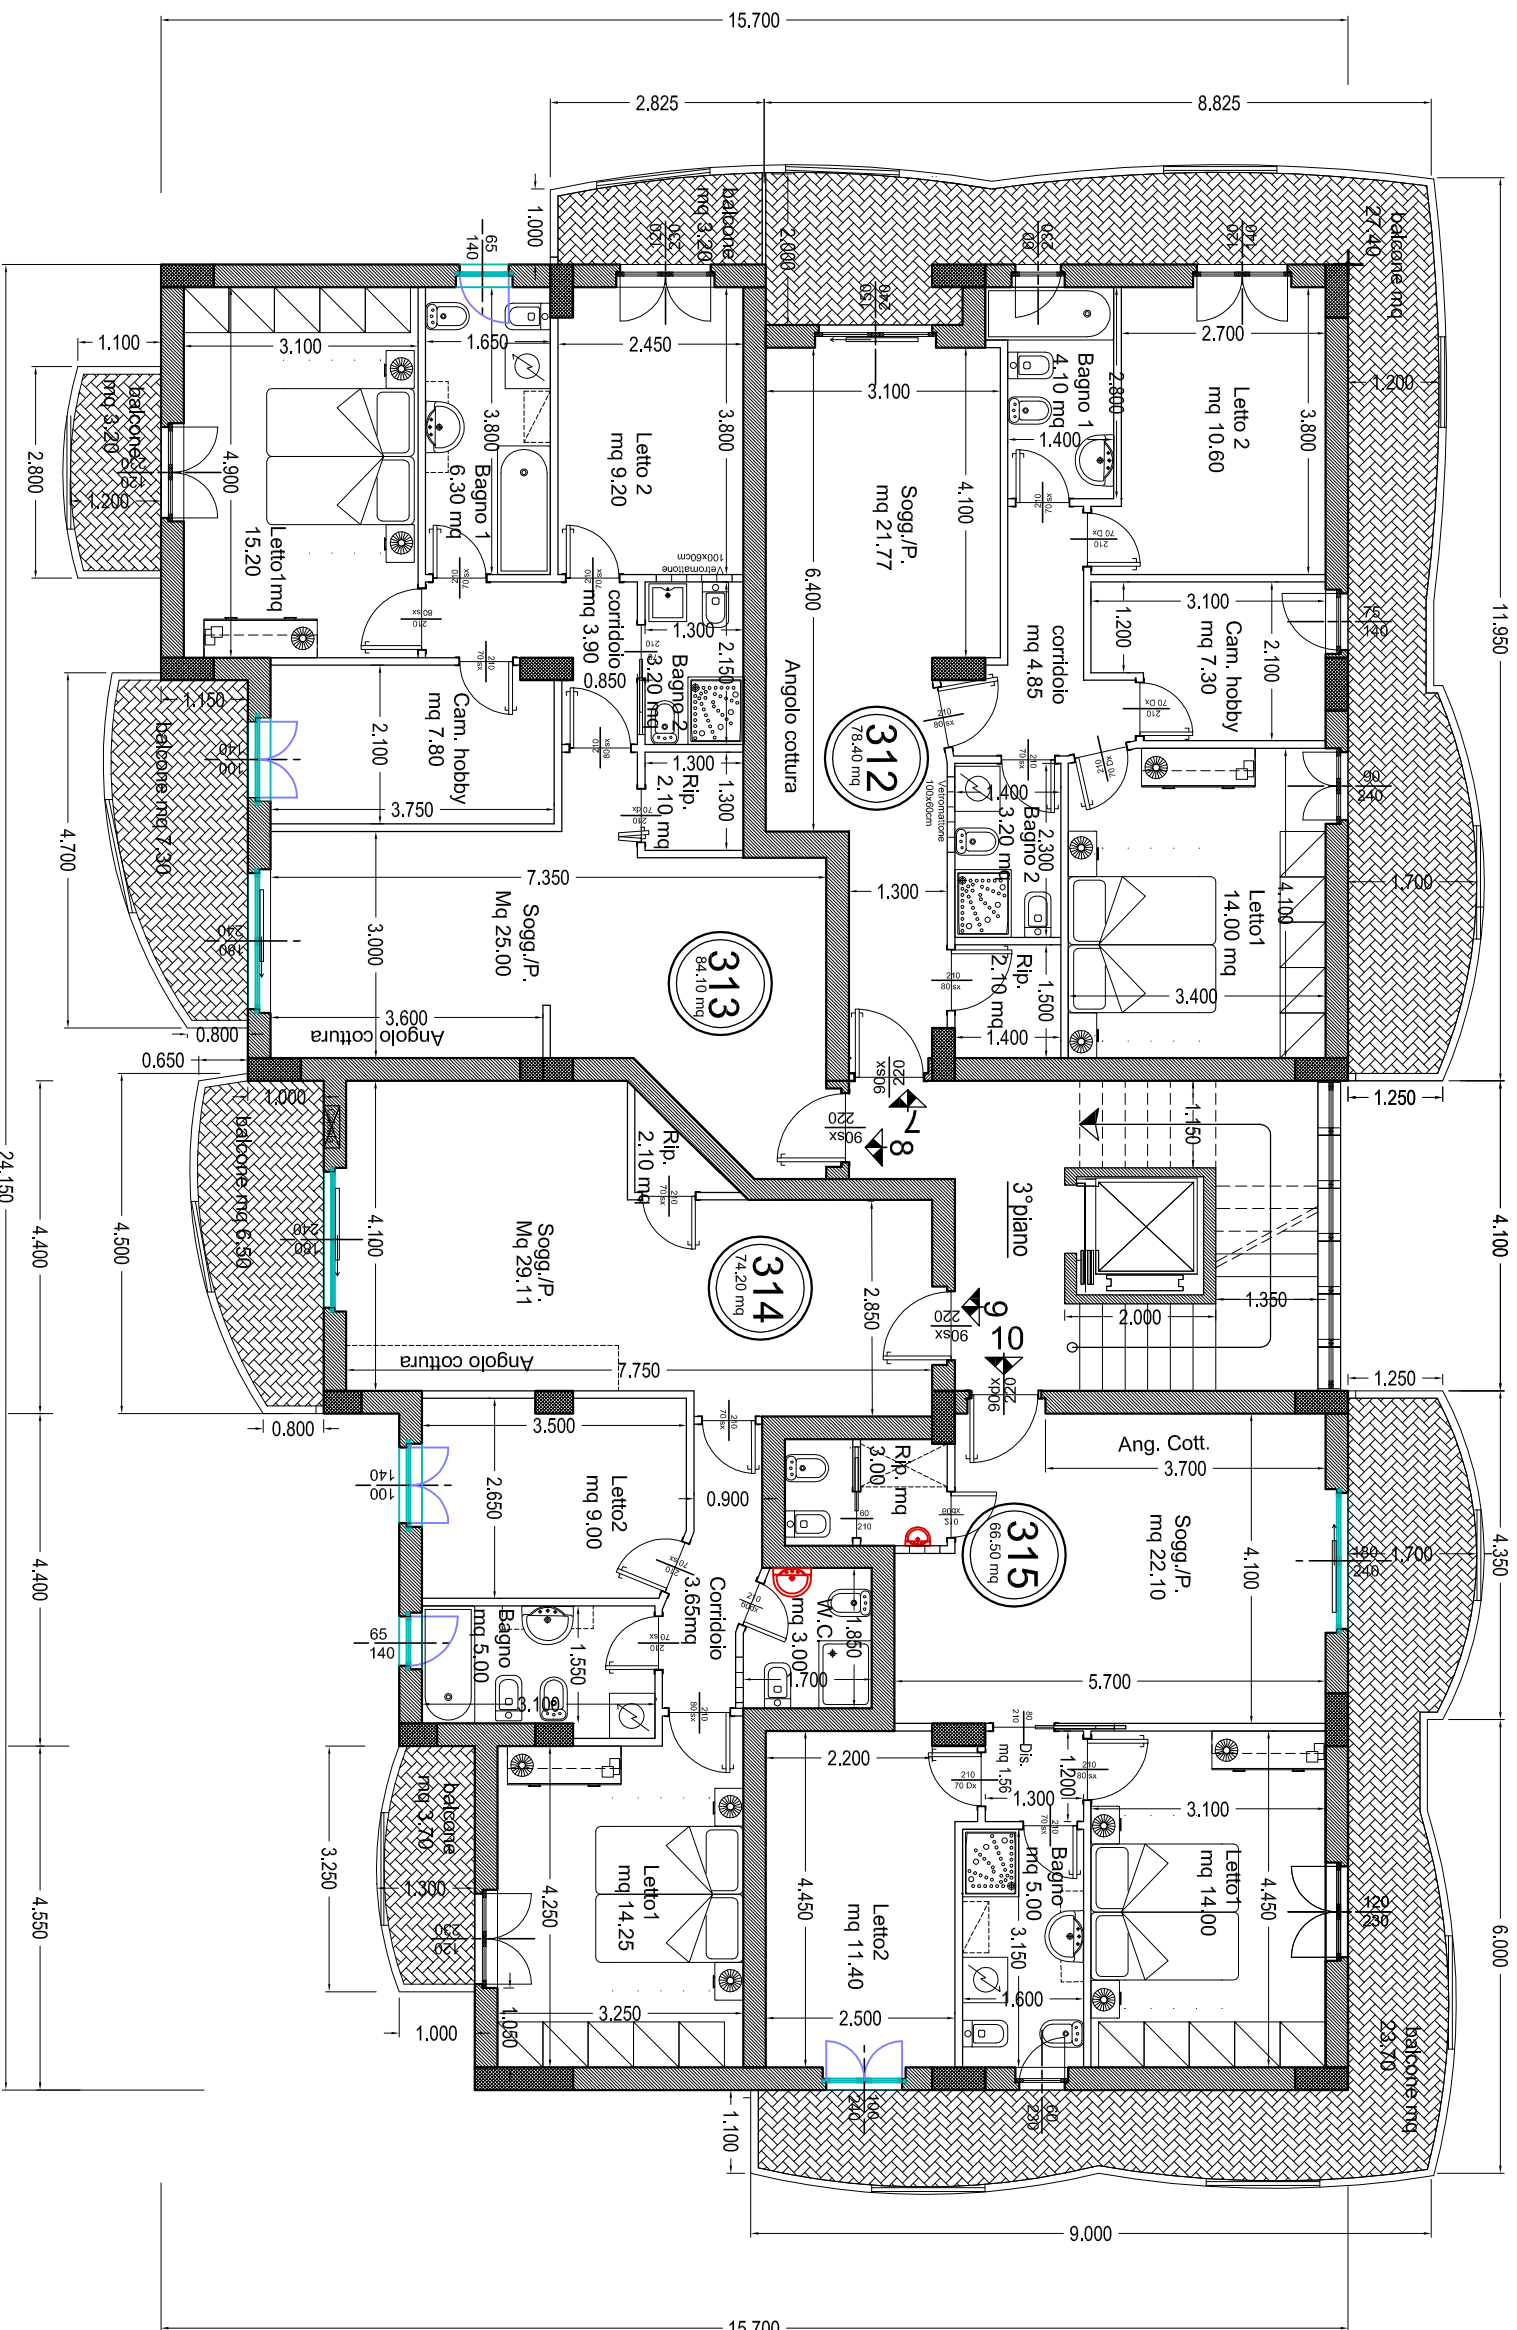

DI LELLO COSTRUZIONI S.R.L.
VIA A. BOSCO, 58 - 66054 VASTO (Ch)
TEL. FAX 0873 -36.36.01
e-mail: info@dilellocostruzioni.it

CANTIERE ELIOS 2 - VIA CASSETTA
PROGETTO ARCHITETTONICO
PIANO TERZO

- APPARTAMENTO 312
SUPERFICIE LORDA 78.40 MQ
SUPERFICIE BALCONI 27.40 MQ
- APPARTAMENTO 313
SUPERFICIE LORDA 84.10 MQ
SUPERFICIE BALCONI 13.70 MQ
- APPARTAMENTO 314
SUPERFICIE LORDA 74.20 MQ
SUPERFICIE BALCONI 10.20 MQ
- APPARTAMENTO 315
SUPERFICIE LORDA 66.50 MQ
SUPERFICIE BALCONI 23.70 MQ

Le misure delle porte e finestre, riportate in disegno, potrebbero subire leggere modifiche.