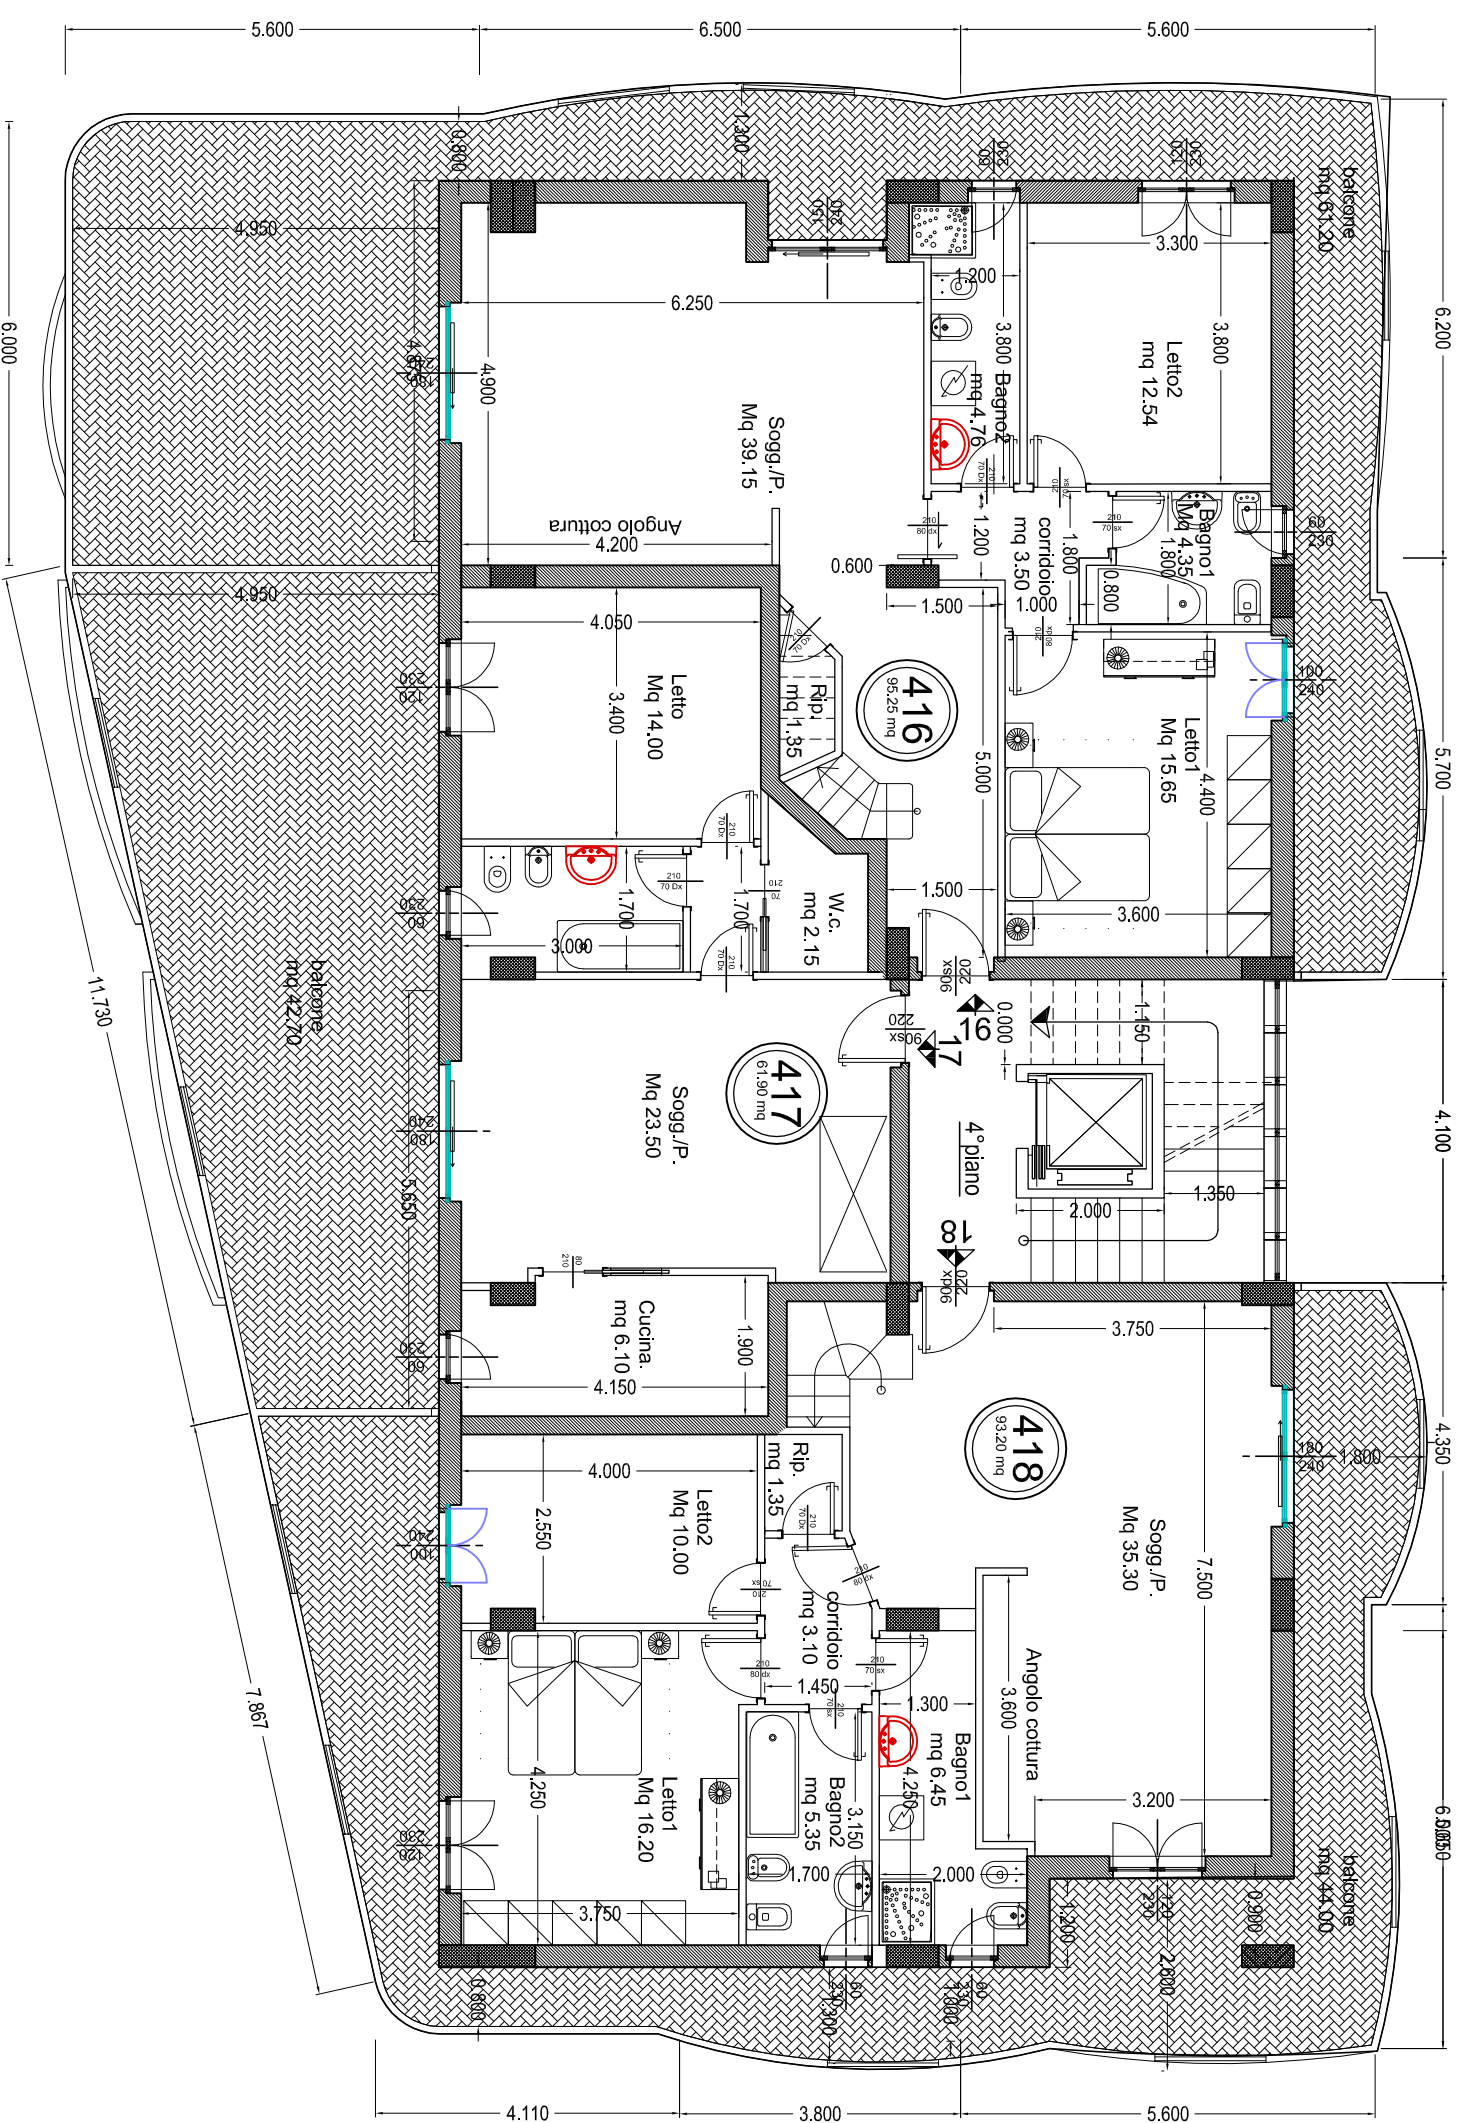

DILELLO COSTRUZIONI S.R.L.
VIA A. BOSCO, 58 - 66054 VASTO (Ch)
TEL. FAX 0873 -36..36.01
e-mail: info@dillelocostruzioni.it

CANTIERE ELIOS 2 - VIA CASSETTA
PROGETTO ARCHITETTONICO
PIANO QUARTO

APPARTAMENTO416
SUPERFICIE LORDA 95.25 MQ
SUPERFICIE BALCONI 61.20 MQ

APPARTAMENTO417
SUPERFICIE LORDA 61.90 MQ
SUPERFICIE BALCONI 42.70 MQ

APPARTAMENTO 418
SUPERFICIE LORDA 93.20 MQ
SUPERFICIE BALCONI 44.00 MQ

**Le misure delle porte e finestre, riportate in disegno,
potrebbero subire leggere modifiche.**