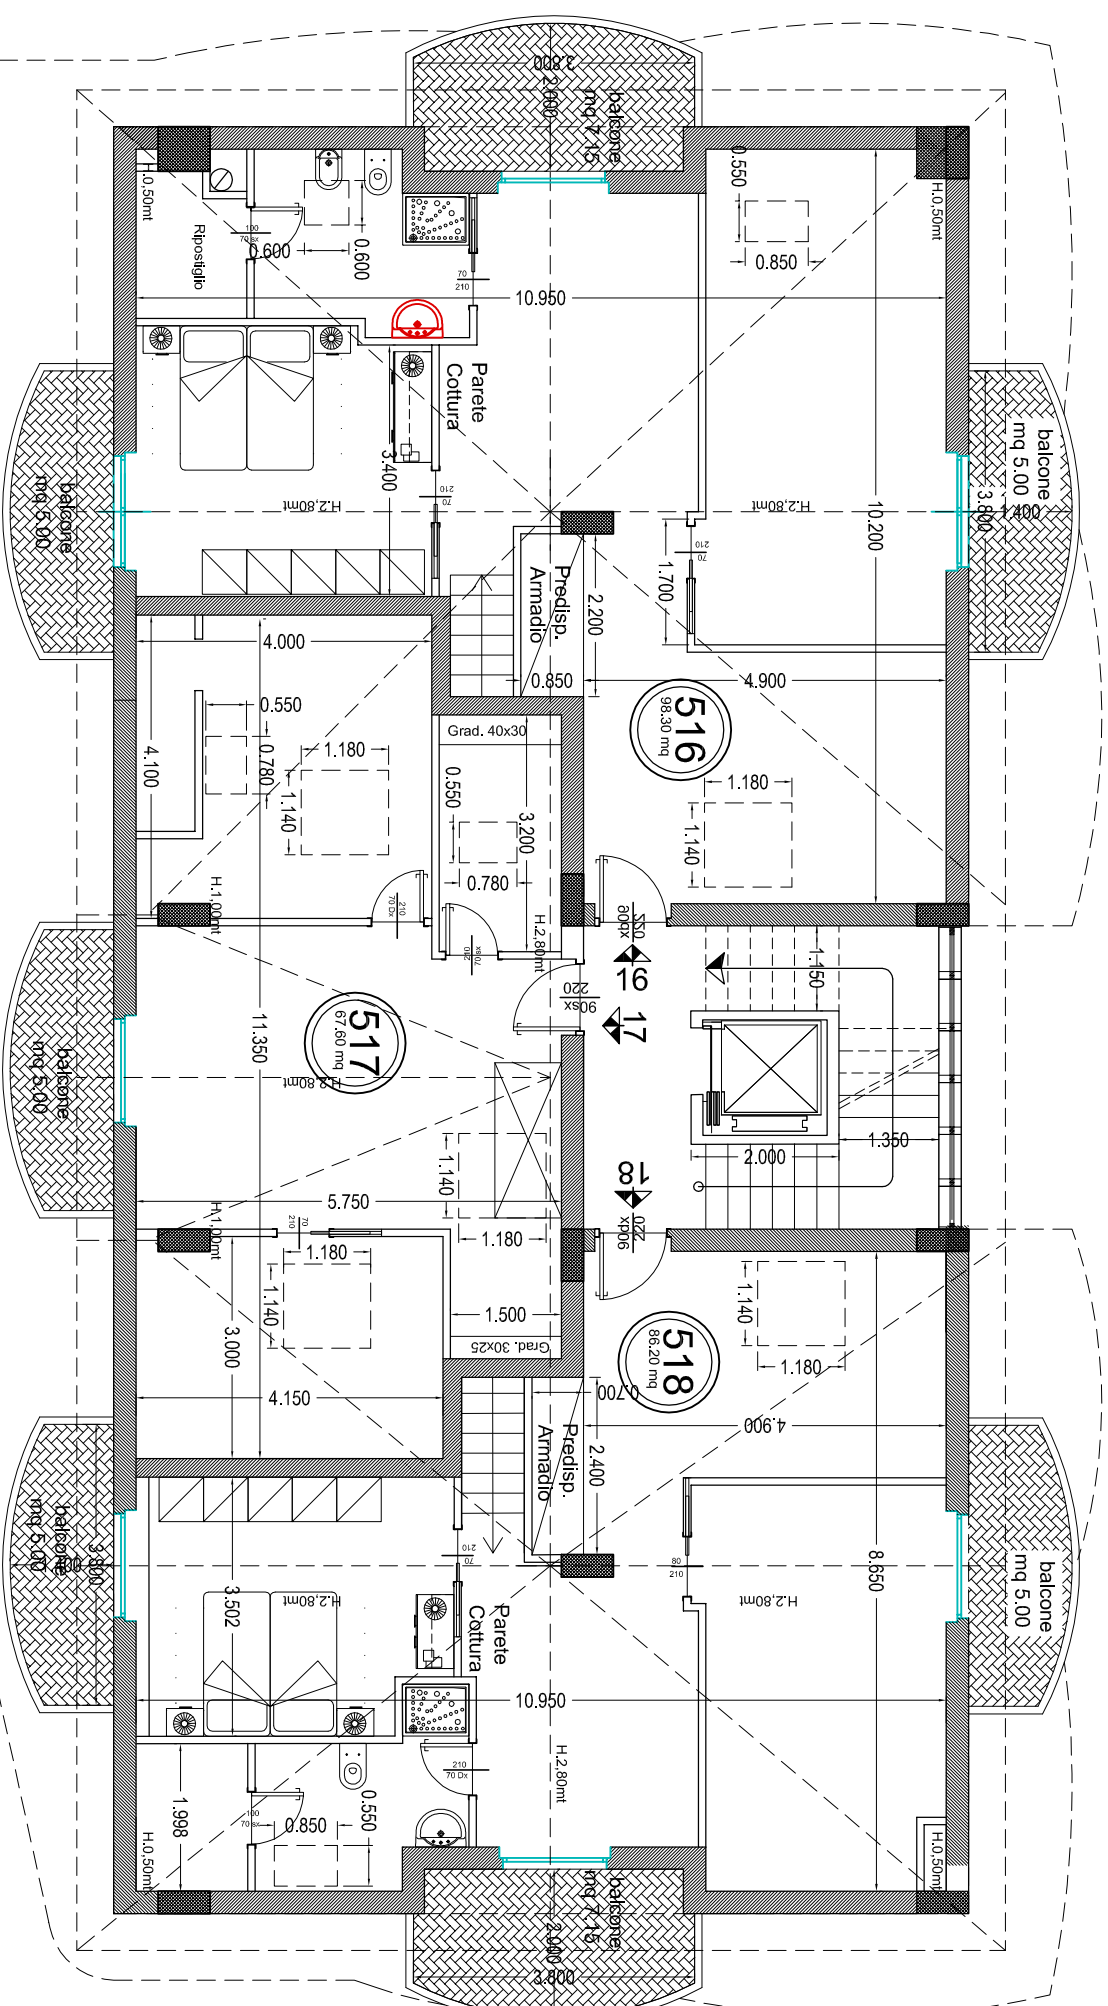

DILELLO COSTRUZIONI S.R.L.
VIA A. BOSCO, 58 - 66054 VASTO (CH)
TEL. FAX 0873 -36.36.01
e-mail: info@dillellocostruzioni.it

CANTIERE ELIOS 2 - VIA CASSETTA
PROGETTO ARCHITETTONICO
PIANO SOTTOTETTO

APPARTAMENTO 516
SUPERFICIE LORDA 100.30 MQ
SUPERFICIE BALCONI 17.15 MQ

APPARTAMENTO 517
SUPERFICIE LORDA 67.60 MQ
SUPERFICIE BALCONI 5.00 MQ

APPARTAMENTO 518
SUPERFICIE LORDA 88.20 MQ
SUPERFICIE BALCONI 17.15 MQ

**Le misure delle porte e finestre, riportate in disegno,
potrebbero subire leggere modifiche.**